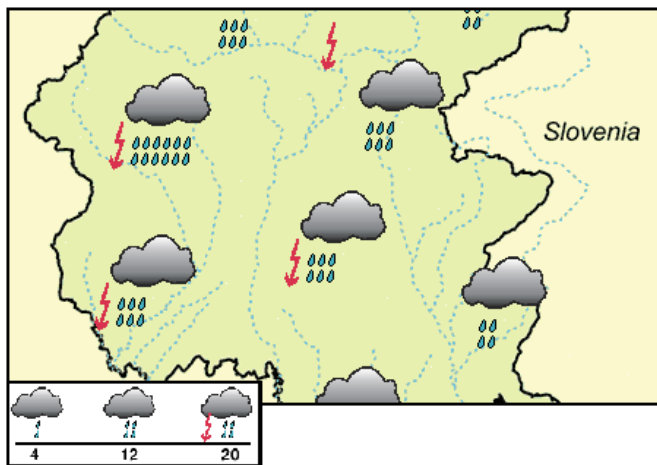

Padavine	mm
TRIESTE	0.0
GRADO	n.d.
LIGNANO	n.d.
PORDENONE	0.0
UDINE	0.0
GORIZIA	0.0
CIVIDALE	0.0
GEMONA	0.0
TOLMEZZO	0.0
TARVISIO	0.1
FORNI DI SOPRA	0.5
ZONCOLAN	n.d.
PIANCAVALLO	0.0

SPLOŠNA SLIKA

PONEDELJEK, 20. maj 2024

Verodostojnost 60%

Najnižja temperatura ravninski pas (°C)	10/13
Najvišja temperatura ravninski pas (°C)	24/26
Višina nite izoterme (m)	3200
Meja sneženja (m)	-

	Predalpe	Nižina
Možnost širših padavin (%)	30	20
Možnost neviht (%)	40	30