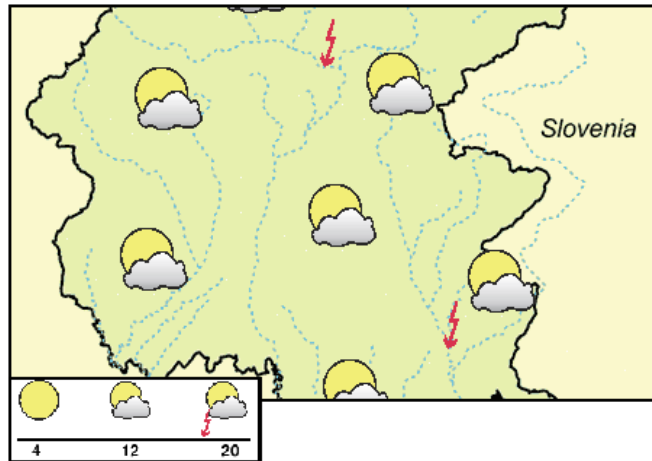

SPLOŠNA SLIKA

PONEDELJEK, 20. maj 2024

Verodostojnost 60%

Najnižja temperatura ravninski pas (°C)	10/13
Najvišja temperatura ravninski pas (°C)	24/26
Višina nite izoterme (m)	3200
Meja sneženja (m)	-

	Predalpe	Nižina
Možnost širših padavin (%)	30	20
Možnost neviht (%)	40	30