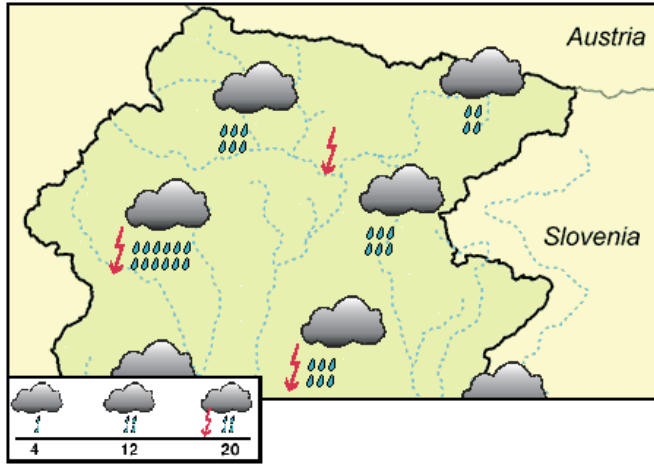

**SPLOŠNA SLIKA**

**PONEDELJEK, 20. maj 2024**

Verodostojnost 60%

|  |      |
|--|------|
| Srednja temperatura na 1.000 m (°C)      | 15   |
| Srednja temperatura na 2.000 m (°C)      | 9    |
| Možnost širših padavin (%)               | 30   |
| Možnost neviht (%)                       | 40   |
| Višina nicle izoterme (m)                | 3200 |
| Meja sneženja (m)                        | -    |
| Srednji veter na 3.000 m - smer          | SW   |
| Srednji veter na 3.000 m - hitrost (m/s) | 10   |