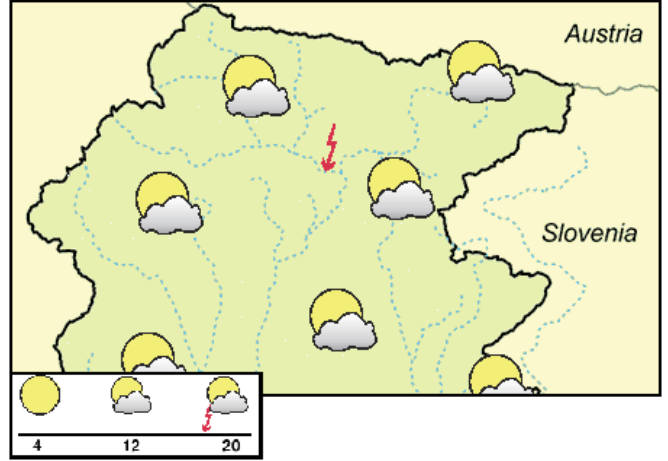

SPLOŠNA SLIKA

PONEDELJEK, 20. maj 2024

Verodostojnost 60%

Srednja temperatura na 1.000 m (°C)	15
Srednja temperatura na 2.000 m (°C)	9
Možnost širših padavin (%)	30
Možnost neviht (%)	40
Višina nicle izoterme (m)	3200
Meja sneženja (m)	-
Srednji veter na 3.000 m - smer	SW
Srednji veter na 3.000 m - hitrost (m/s)	10