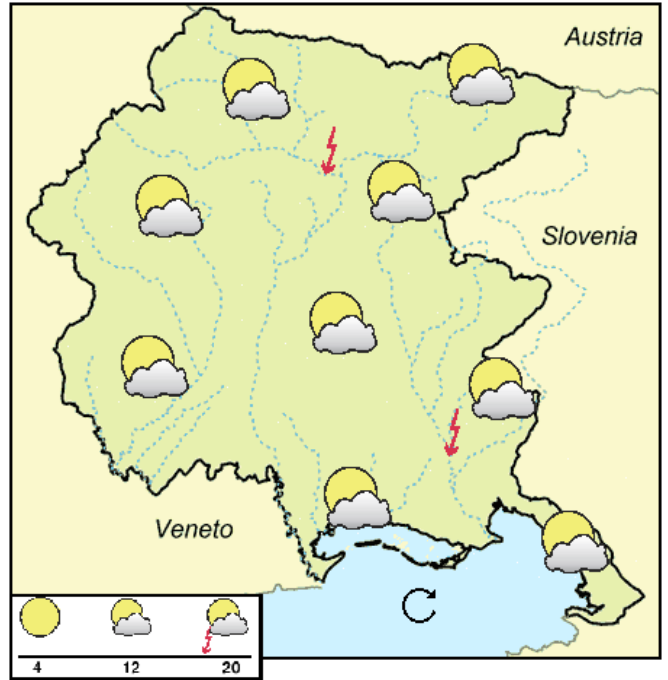

SPLOŠNA SLIKA

PONEDELJEK, 20. maj 2024

Verodostojnost 60%

Spremenljivo do oblačno bo. Možne bodo krajevne plohe in nevihte.

	Nižina	Obala
Najnižja temperatura (°C)	10/13	13/16
Najvišja temperatura (°C)	24/26	21/24
Srednja temperatura na 1.000 m (°C)		15
Srednja temperatura na 2.000 m (°C)		9