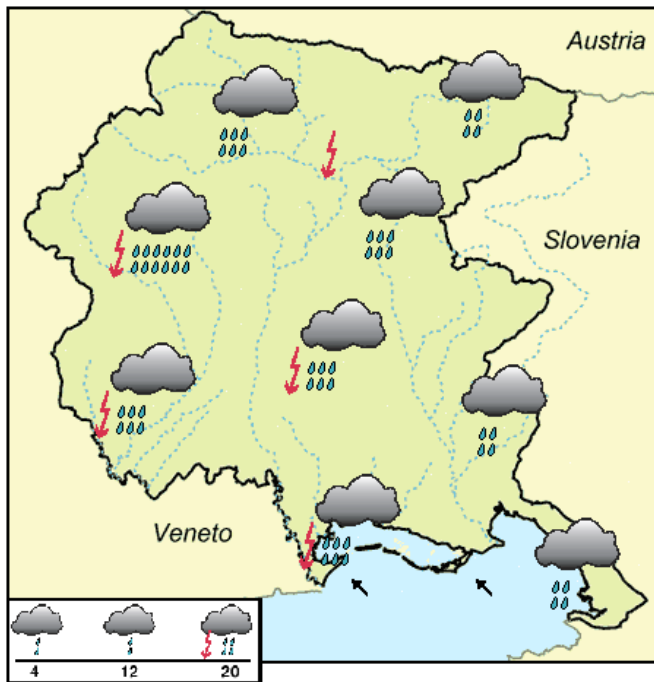

Padavine	mm
TRIESTE	0.0
GRADO	n.d.
LIGNANO	n.d.
PORDENONE	0.0
UDINE	0.0
GORIZIA	0.0
CIVIDALE	0.0
GEMONA	0.0
TOLMEZZO	0.0
TARVISIO	0.1
FORNI DI SOPRA	0.5
ZONCOLAN	n.d.
PIANCAVALLO	0.0

SPLOŠNA SLIKA

PONEDELJEK, 20. maj 2024

Verodostojnost 60%

Spremenljivo do oblačno bo. Možne bodo krajevne plohe in nevihte.

	Nižina	Obala
Najnižja temperatura (°C)	10/13	13/16
Najvišja temperatura (°C)	24/26	21/24
Srednja temperatura na 1.000 m (°C)		15
Srednja temperatura na 2.000 m (°C)		9