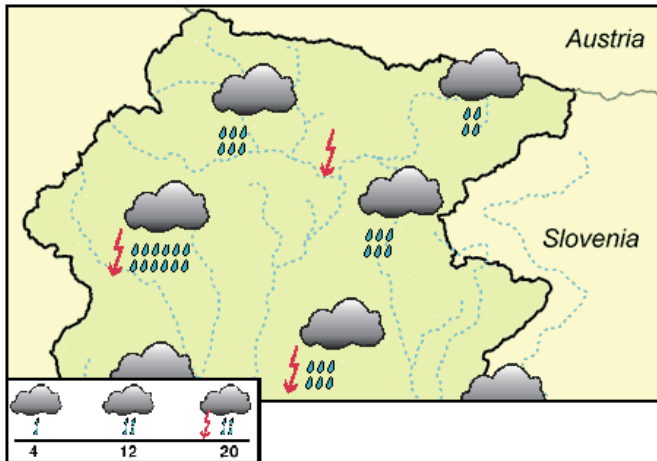

### SPLOŠNA SLIKA

PONEDELJEK, 20. maj 2024

Verodostojnost 60%

Srednja temperatura na 1.000 m (°C)	15		
Srednja temperatura na 2.000 m (°C)	9		
Možnost širših padavin (%)	30		
Možnost neviht (%)	30		
Višina nicle izoterme (m)	3100		
Meja sneženja (m)	-		
Srednji veter na 2.000 m (m/s)	S	3	
Srednji veter na 3.000 m (m/s)	S	6	
Temperatura (°C)		min	MAX
Sella Nevea	9	20	
M. Canin (R. Gilberti)	7	13	