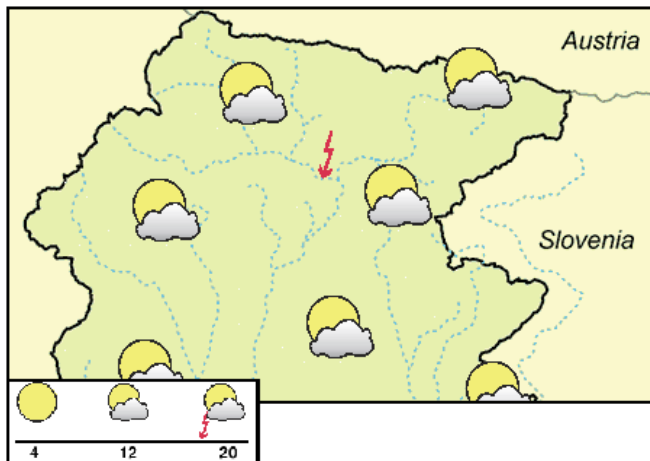

SPLOŠNA SLIKA

PONEDELJEK, 20. maj 2024

Verodostojnost 60%

Srednja temperatura na 1.000 m (°C)	15		
Srednja temperatura na 2.000 m (°C)	9		
Možnost širših padavin (%)	30		
Možnost neviht (%)	30		
Višina nicle izoterme (m)	3100		
Meja sneženja (m)	-		
Srednji veter na 2.000 m (m/s)	S	3	
Srednji veter na 3.000 m (m/s)	S	6	
Temperatura (°C)		min	MAX
Sella Nevea	9	20	
M. Canin (R. Gilberti)	7	13