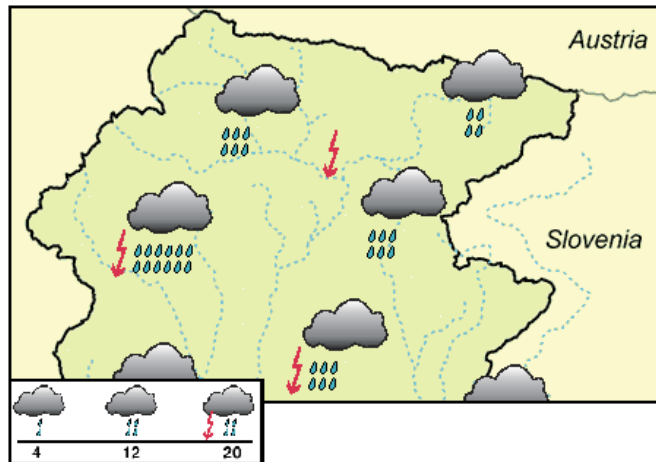

### SPLOŠNA SLIKA

PONEDELJEK, 20. maj 2024

Verodostojnost 60%

Srednja temperatura na 1.000 m (°C)	15		
Srednja temperatura na 2.000 m (°C)	9		
Možnost širših padavin (%)	30		
Možnost neviht (%)	40		
Višina nite izoterme (m)	3100		
Meja sneženja (m)	-		
Srednji veter na 2.000 m (m/s)	S	3	
Srednji veter na 3.000 m (m/s)	S	6	
Temperatura (°C)		min	MAX
Claut	8	23	
Piancavallo	5	13	