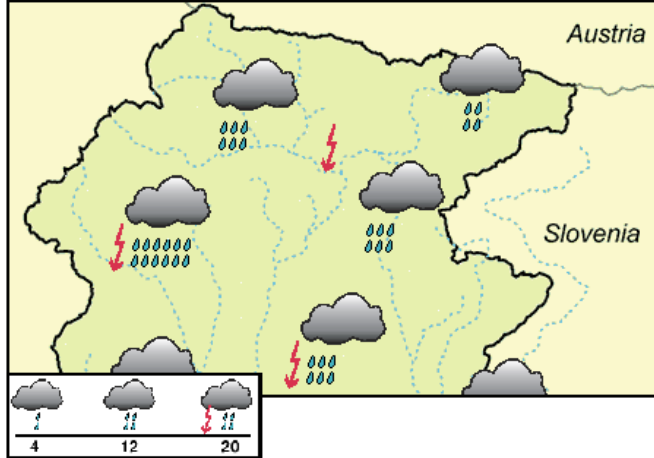

Srednja temperatura na 1.000 m (°C)	14		
Srednja temperatura na 2.000 m (°C)	9		
Možnost širših padavin (%)	80		
Možnost neviht (%)	70		
Višina nite izoterme (m)	3300		
Meja sneženja (m)	-		
Srednji veter na 2.000 m (m/s)	S	6	
Srednji veter na 3.000 m (m/s)	SE	10	
Temperatura (°C)		min	MAX
Tarvisio	11	16	
M. Lussari	8	9	

OBETI

Ure sonca					Sonce megla	Megla	Zmanjšana vidljivost	Srednji veter			Padavine (od polnoči do 24h)				Nevihta	Sneg
jasno	zmerno obl.	spremenj.	oblačno	pretežno obl.	nizka obl.			lokalni	zmeren	močan	rahle	zmerno	močne	obilne		
12 ali več	9-12	6-9	3-6	3 ali manj				3-6 m/s		>6 m/s	0-5 mm	5-10 mm	10-30 mm	>30 mm