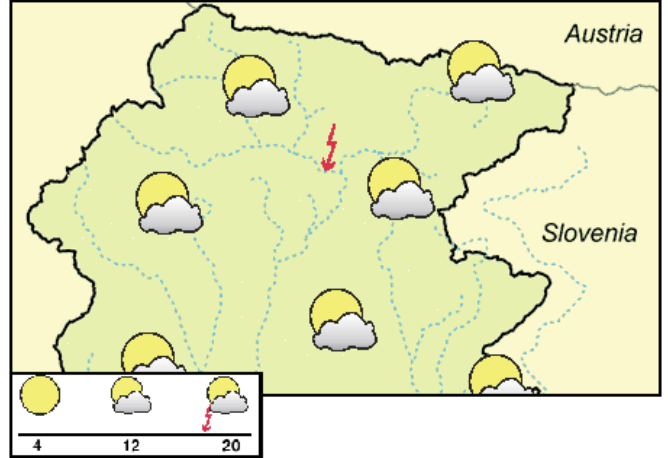

SPLOŠNA SLIKA

Srednja temperatura na 1.000 m (°C)	15		
Srednja temperatura na 2.000 m (°C)	8		
Možnost širših padavin (%)	-		
Možnost neviht (%)	30		
Višina nite izoterme (m)	3100		
Meja sneženja (m)	-		
Srednji veter na 2.000 m (m/s)	S	3	
Srednji veter na 3.000 m (m/s)	SW	6	
Temperatura (°C)		min	MAX
Tarvisio	9	21	
M. Lussari	7	13