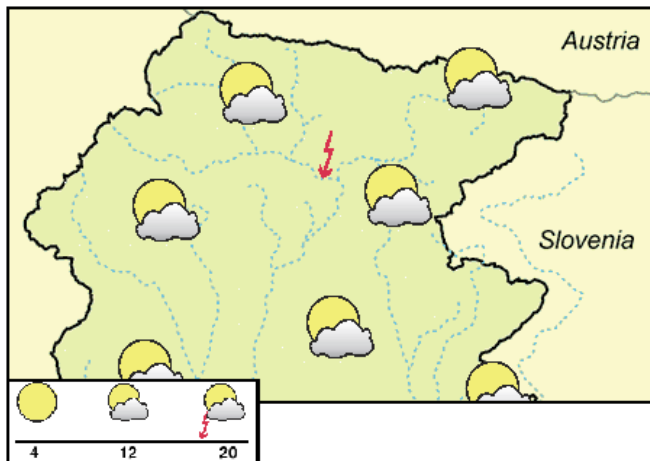

SPLOŠNA SLIKA

PONEDELJEK, 20. maj 2024

Verodostojnost 60%

Srednja temperatura na 1.000 m (°C)	14		
Srednja temperatura na 2.000 m (°C)	8		
Možnost širših padavin (%)	30		
Možnost neviht (%)	30		
Višina nite izoterme (m)	3100		
Meja sneženja (m)	-		
Srednji veter na 2.000 m (m/s)	S	3	
Srednji veter na 3.000 m (m/s)	S	6	
Temperatura (°C)		min	MAX
Forni Avoltri	8	19	
M. Zoncolan	7	11