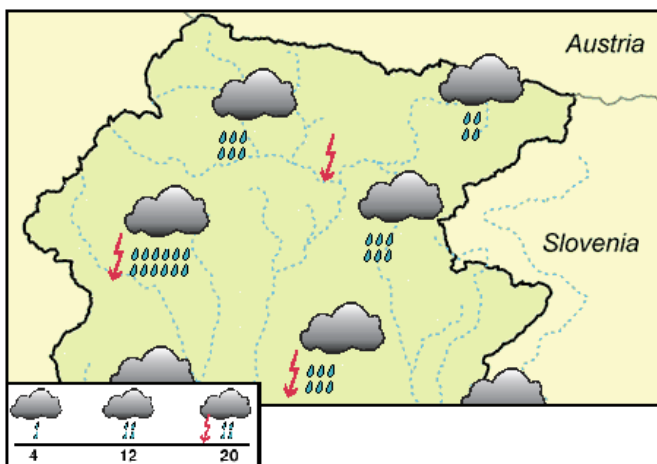

### SPLOŠNA SLIKA

PONEDELJEK, 20. maj 2024

Verodostojnost 60%

Srednja temperatura na 1.000 m (°C)	14		
Srednja temperatura na 2.000 m (°C)	8		
Možnost širših padavin (%)	30		
Možnost neviht (%)	30		
Višina nite izoterme (m)	3100		
Meja sneženja (m)	-		
Srednji veter na 2.000 m (m/s)	S	3	
Srednji veter na 3.000 m (m/s)	S	6	
Temperatura (°C)		min	MAX
Forni Avoltri	8	19	
M. Zoncolan	7	11	