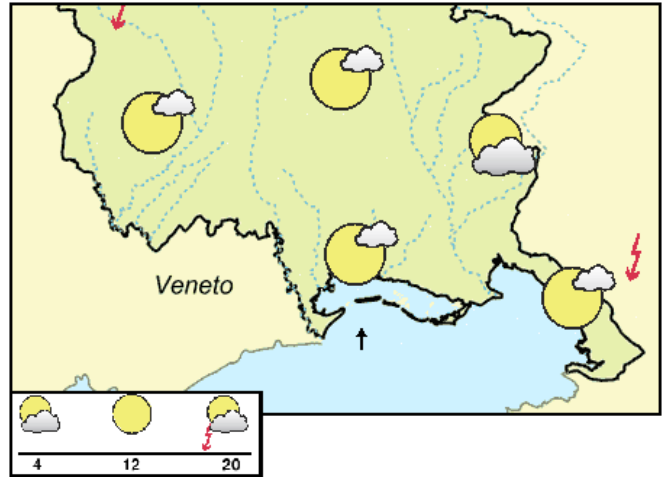

Verodostojnost 60%

Najnižja temperatura (°C)	14/17
Najvišja temperatura (°C)	20/22
Možnost širših padavin (%)	20
Možnost neviht (%)	30
Srednji veter na odprtem morju: smer in hitrost (kt)	
Dopoldne	NE 5-10
Popoldne	S-W 15-20