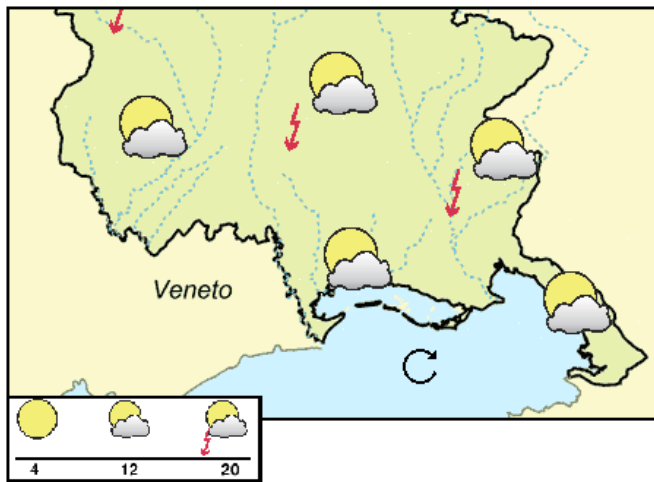

Padavine	mm
TRIESTE	0.0
GRADO	n.d.
LIGNANO	n.d.
PORDENONE	0.1
UDINE	4.6
GORIZIA	0.2
CIVIDALE	8.0
GEMONA	2.5
TOLMEZZO	3.0
TARVISIO	1.7
FORNI DI SOPRA	1.8
ZONCOLAN	n.d.
PIANCAVALLO	5.4

SPLOŠNA SLIKA

NEDELJA, 19. maj 2024

Verodostojnost 60%

Najnižja temperatura (°C)	14/17
Najvišja temperatura (°C)	20/22
Možnost širših padavin (%)	20
Možnost neviht (%)	30
Srednji veter na odprtem morju: smer in hitrost (kt)	
Dopoldne	NE 5-10
Popoldne	S-W 15-20