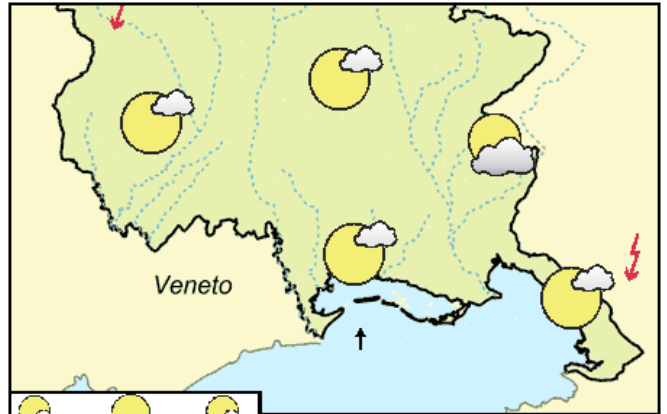

Temperadure minime (°C)	14/17
Temperadure massime (°C)	20/22
Probabilitât di precipitazions vastis (%)	20
Probabilitât di burlaçs (%)	30

Aiar medi tal mâr viert: direzion e intensitât (kt)

Matine	NE 5-10
Dopodimisdì	S-W 15-20