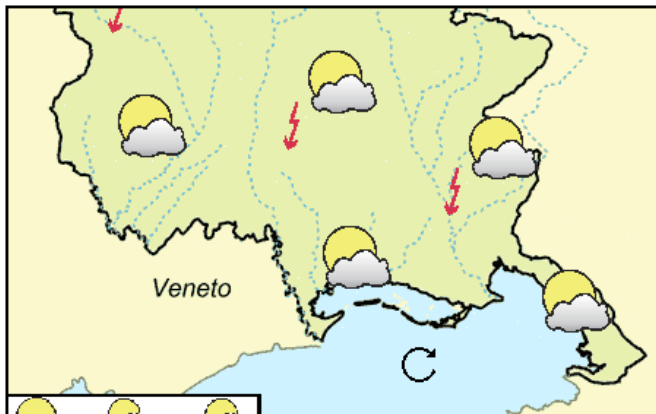

Temperadure minime (°C)	13/16
Temperadure massime (°C)	21/24
Probabilitât di precipitazions vastis (%)	30
Probabilitât di burlaçs (%)	30

Aiar medi tal mâr viert: direzion e intensitât (kt)

Matine	NE 5-10
Dopodimisdì	SW 5-10

LUNIS, 20 Mai 2024

Afidabilitât 60%

Cîl variabil, a nivel locâl o temporâl e podarà jessicualchi precipitazion improvise o cualchi temporâl dopomisdì e di sere.

TINDINCE

Nûi o cîl dut innulât cun ploie bondante e temporâi.

Oris di soreli					Soreli fumate nûi bas	Fumate	Fumatele	Aiar medi			Ploie (des 0 aes 24h)				Burlaç	Nêf
seren	pôc innulât	variabil	innulât	gris				brise	moderât	fuart	debile	moderate	bondante	fuarte		
12 o plui	9-12	6-9	3-6	3 o mancûl				3-6 m/s		>6 m/s	0-5 mm	5-10 mm	10-30 mm	>30 mm