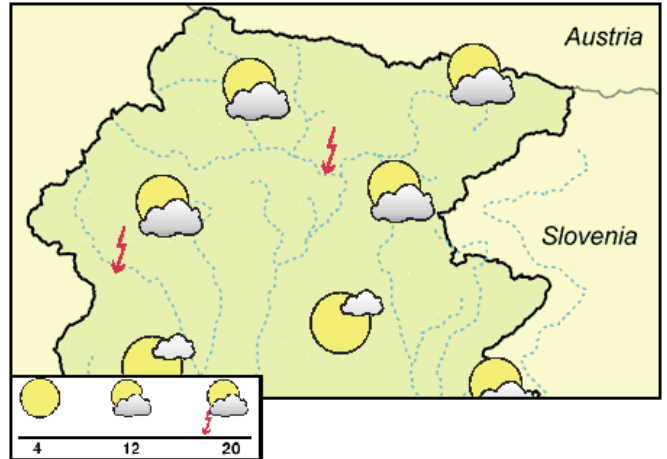

Temperadure medie a 1.000 m (°C)	14
Temperadure medie a 2.000 m (°C)	7
Probabilitât di precipitazions vastis (%)	20
Probabilitât di burlaçs (%)	30
Cuote zero termic (m)	3000
Cuote des neveadis (m)	-
Aiar medi a 2.000 m (m/s)	W 6
Aiar medi a 3.000 m (m/s)	W 10
Temperaduris (°C)	
	min MAX
Tarvisio	6 21
M. Lussari	6 12