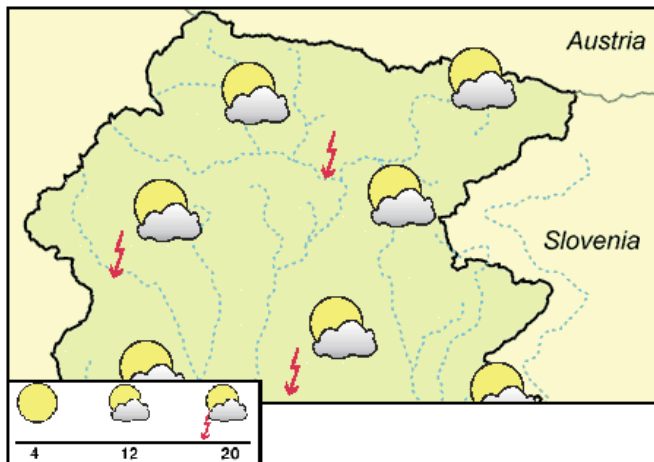

LUNIS, 20 Mai 2024

Afidabilitât 60%

Cil variabil, a nivel locâl o temporâl e podarà jessicualchi precipitazion improvise o cualchi temporâl dopomisdì e di sere.

Temperadure medie a 1.000 m (°C)	15
Temperadure medie a 2.000 m (°C)	9
Probabilitât di precipitazions vastis (%)	50
Probabilitât di burlaçs (%)	50
Cuote zero termic (m)	3200
Cuote des neveadis (m)	-
Aiar medi a 2.000 m (m/s)	SE 3
Aiar medi a 3.000 m (m/s)	SW 6
Temperaduris (°C)	
	min MAX
Tarvisio	8 23
M. Lussari	8 14

TINDINCE

Nûi o cil dut innulât cun ploie bondante e temporâi.

Oris di soreli					Soreli fumate nûi bas	Fumate	Fumatele	Aiar medi			Ploie (des 0 aes 24h)				Burlaç	Nêf
seren	pôc innulât	variabil	innulât	gris				brise	moderât	fuart	debile	moderate	bondante	fuarte		
12 o plui	9-12	6-9	3-6	3 o mancûl				3-6 m/s		>6 m/s	0-5 mm	5-10 mm	10-30 mm	>30 mm