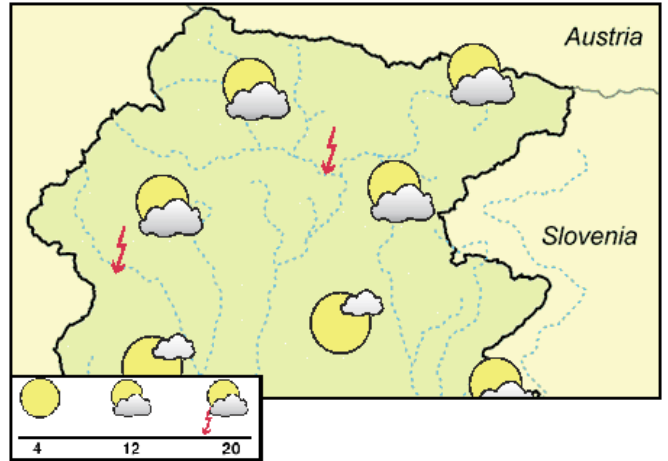

Temperadure medie a 1.000 m (°C)	13
Temperadure medie a 2.000 m (°C)	7
Probabilitât di precipitazions vastis (%)	30
Probabilitât di burlaçs (%)	30
Cuote zero termic (m)	3000
Cuote des neveadis (m)	-
Aiar medi a 2.000 m (m/s)	SW 3
Aiar medi a 3.000 m (m/s)	SW 6
Temperaduris (°C)	
min	MAX
Forni Avoltri	7 19
M. Zoncolan	6 10