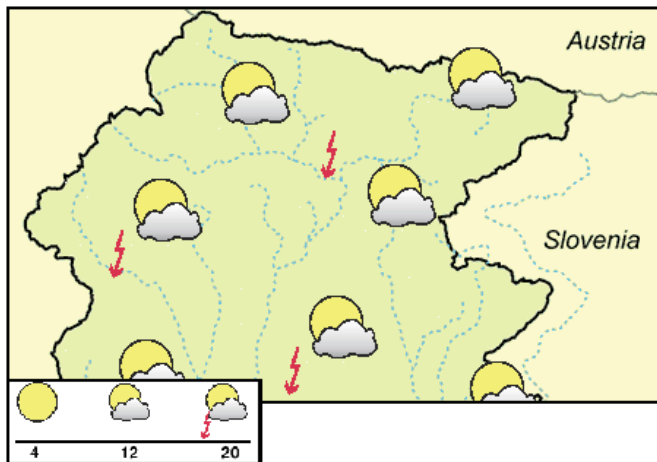

LUNIS, 20 Mai 2024

Afidabilitât 60%

Cil variabil, a nivel locâl o temporâl e podarà jessicualchi precipitazion improvise o cualchi temporâl dopomisdì e di sere.

Temperadure medie a 1.000 m (°C)	15
Temperadure medie a 2.000 m (°C)	9
Probabilitât di precipitazions vastis (%)	50
Probabilitât di burlaçs (%)	50
Cuote zero termic (m)	3200
Cuote des neveadis (m)	-
Aiar medi a 2.000 m (m/s)	SE 3
Aiar medi a 3.000 m (m/s)	SW 6
Temperaduris (°C)	
min	MAX
Forni Avoltri	8 20
M. Zoncolan	7 11

TINDINCE

Nûi o cil dut innulât cun ploie bondante e temporâi.

Oris di soreli					Soreli fumate nûi bas	Fumate	Fumatele	Aiar medi			Ploie (des 0 aes 24h)				Burlaç	Nêf
seren	pôc innulât	variabil	innulât	gris				brise	moderât	fuart	debile	moderate	bondante	fuarte		
12 o plui	9-12	6-9	3-6	3 o mancûl				3-6 m/s		>6 m/s	0-5 mm	5-10 mm	10-30 mm	>30 mm