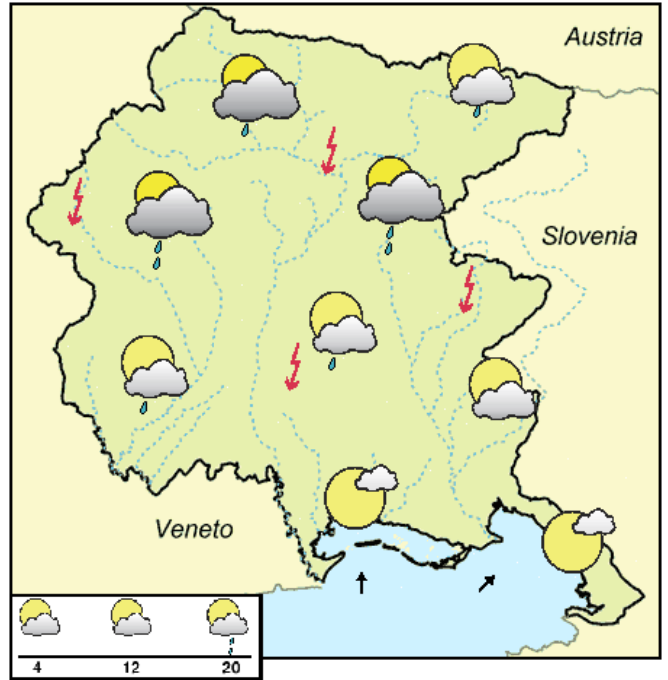

GENERAL SITUATION

MONDAY, 6 May 2024
Reliability 60%

	Plain	Coast
Minimum temperature (°C)	9/12	12/15
Maximum temperature (°C)	20/23	18/20
Average temperature at 1.000 m (°C)		11
Average temperature at 2.000 m (°C)		6

Data of SATURDAY 4

Temperatures (°C)	min	MAX
TRIESTE	13.3	18.5
GRADO	n.d.	n.d.
LIGNANO	12.9	21.0
PORDENONE	10.8	23.3
UDINE	10.8	22.3
GORIZIA	10.9	23.3
CIVIDALE	10.4	23.2
GEMONA	10.1	22.6
TOLMEZZO	11.0	23.2
TARVISIO	6.6	17.0
FORNI DI SOPRA	5.4	16.1
ZONCOLAN	1.9	11.6
PIANCAVALLO	3.2	12.6

Precipitations	mm
TRIESTE	0.0
GRADO	n.d.
LIGNANO	n.d.
PORDENONE	0.1
UDINE	0.1
GORIZIA	0.0
CIVIDALE	0.0
GEMONA	0.0
TOLMEZZO	0.2
TARVISIO	0.2
FORNI DI SOPRA	0.5
ZONCOLAN	n.d.
PIANCAVALLO	0.4